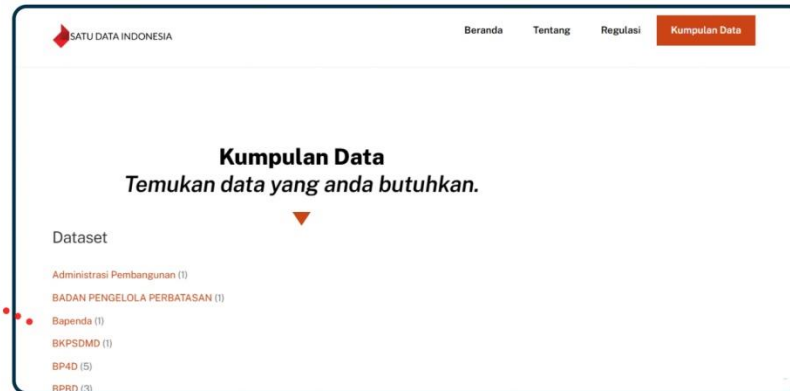

Pilih Instansi/Organisasi Perangkat Daerah

Dataset

Administrasi Pembangunan (1)
BADAN PENGELOLA PERBATASAN (1)
Bapenda (1)
BKPSDMD (1)
BP4D (5)
BPBD (3)
BPKAD (2)
Disdikpora (2)

05

02

Dataset Instansi

Pilih instansi sesuai data yang dibutuhkan