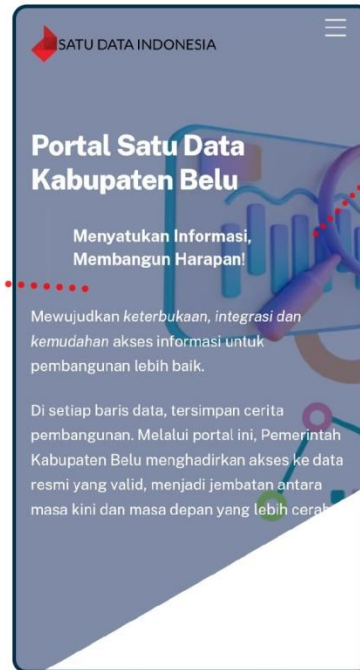

07

VERSI HP/SMARTPHONE

Kunjungi alamat website <https://data.belukab.go.id>

Tampilan beranda
atau halaman
depan

01 Menu garis tiga ≡

Klik ikon menu garis tiga di pojok atas layar

09

Pilih instansi